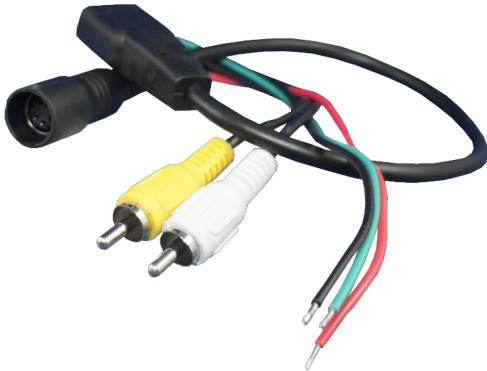

Video

Adapterkabel RFK 4-Pin Buchse auf Cinch,Strom

Bewertung: Noch nicht bewertet

[Stellen Sie eine Frage zu diesem Produkt](#)

Beschreibung

CAB-4P-RCA

Adapterkabel RFK 4-Pin Buchse auf Cinch,Strom+Entsp, CV Bel.

Rückfahrkamera Adapterkabel 4-Pin Buchse auf Cinch-Stecker, Strom und Leitung für Entspiegelung, für Rückfahrkameras mit CV Belegung.

[CAB-4P-RCA-SH](#)