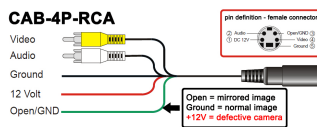

Video

Adapterkabel RFK 4-Pin Buchse auf Cinch,Strom

Bewertung: Noch nicht bewertet

[Stellen Sie eine Frage zu diesem Produkt](#)

Beschreibung

CAB-4P-RCA

Adapterkabel RFK 4-Pin Buchse auf Cinch,Strom+Entsp, CV Bel.

Rückfahrkamera Adapterkabel 4-Pin Buchse auf Cinch-Stecker, Strom und Leitung für Entspiegelung, für Rückfahrkameras mit CV Belegung.

[CAB-4P-RCA-SH](#)