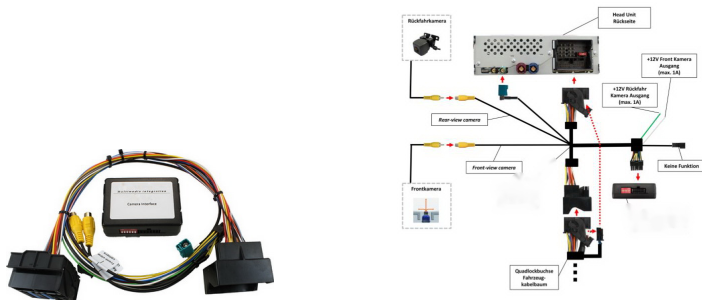

## MB Vito W447 mit Audio 15

Bewertung: Noch nicht bewertet

[Stellen Sie eine Frage zu diesem Produkt](#)

Beschreibung

## Interface für Front und RFK passend für MB Vito W447

Das Interface ermöglicht den Anschluss einer Front- und einer Rückfahrkamera an das Werks-Radio Audio15. Passend NUR für Mercedes Benz Vito W447.

### Produktfeatures

Plug & Play Interface

Integration in das Werks-Infotainment

Frontkamera-Eingang

Automatische Umschaltung auf Frontkamera-Eingang nach Auslegen des Rückwärtsganges bis 20km/h

Rückfahrkamera-Eingang

Automatische Umschaltung auf Rückfahrkamera-Eingang beim Einlegen des Rückwärtsganges

Stromversorgungsausgänge für Front- und Rückfahrkamera