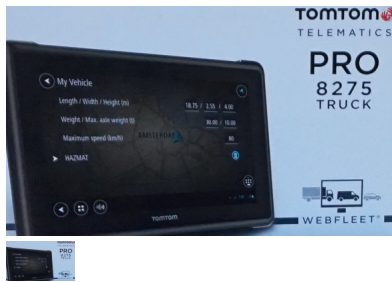

Video Adapter für TOM TOM Pro

RFK Nachrüstung für TomTom Pro Truck

Bewertung: Noch nicht bewertet

[Stellen Sie eine Frage zu diesem Produkt](#)