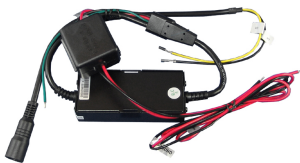

Iveco

Rückfahrkamera Nachrüstung IVECO inkl. 24/12V Wandler

Bewertung: Noch nicht bewertet

[Stellen Sie eine Frage zu diesem Produkt](#)

Beschreibung

CAM-IVE01W

Rückfahrkamera Adapterkabel 4-Pin MiniDin auf IVECO (Iveconnect) inkl. Spannungswandler, Länge 150cm, für PAL und NTSC Kameras.