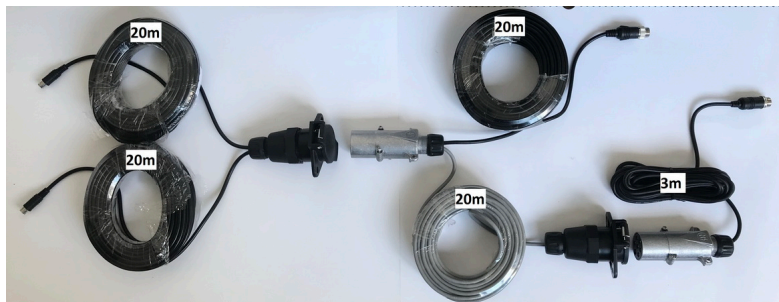

## Spezialkabel-Kupplung für LKW

Spezialkabel Verlängerung mit Kupplung für LKW

Bewertung: Noch nicht bewertet

[Stellen Sie eine Frage zu diesem Produkt](#)

Beschreibung

Spezialkabel Verlängerung mit Kupplung für 3 Kameras.

Eine IR Kamera am Truck, 2. IR Kamera am Trailer und 3. IR Kamera abnehmbar

Lieferbar: 10m, 15m, 20m, 30m,