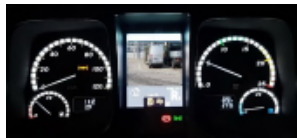

RFK Nachrüstung MB LKW

Adapter inkl. Wandler 24/12 Volt für Rückfahrkamera Nachrüstung für MB LKW mit Bild in der Tachoeinheit – Rückfahrkamera Vorrüstung- Code J9J

VBT ATJ9J-SHP Shutter-Kamera PAL,120°,18 LEDs, Mikro, Heizung. IP68

VBT ATJ9J-90P Kamera PAL,120°,18 LEDs, Mikro, IP69K

Adapter inkl. Wandler 24/12 Volt für Rückfahrkamera Nachrüstung für MB LKW mit Rückfahrkamera Vorrüstung Code J9P.

VLK ARJ9P-SHP Shutter-Kamera PAL,120°,18 LEDs, Mikro, Heizung. IP68