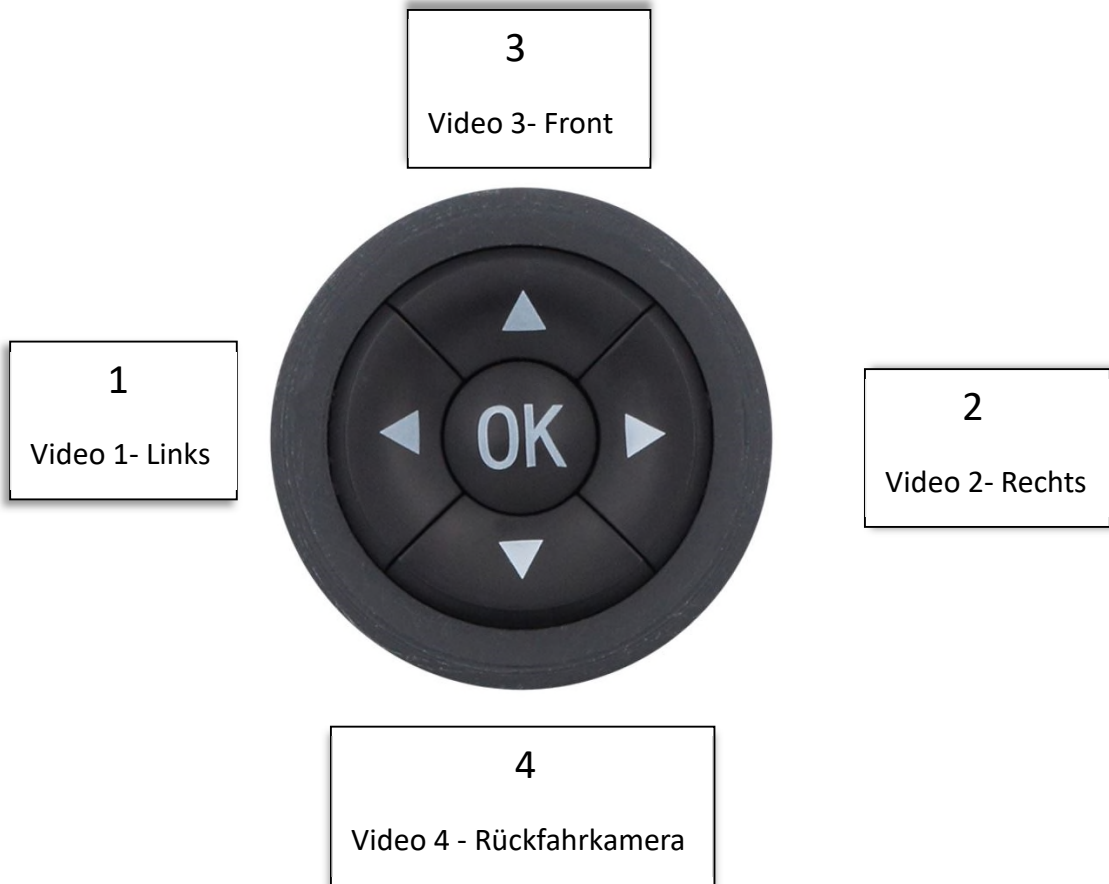

Kabelgebundene Fernbedienung für HDA oder HDV Interfaces

- **Artikel-Nr.:** HDA-RC

Die Kabelgebundene Fernbedienung für HDA oder HDV Interfaces ermöglicht das direkte Anwählen der Video/Kamera Eingänge und die Einstellungen in den jeweiligen OSD Menüs.